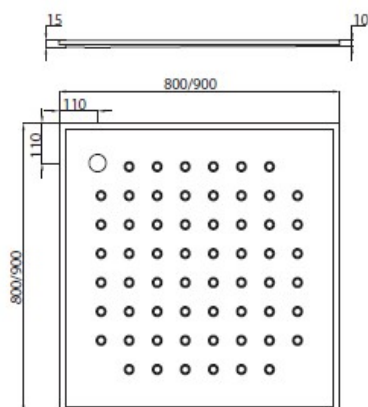

70 x 70

0513010000 stal szcztokowana , głębokość 55mm

0513020000 stal szcztokowana , głębokość 70mm

Brodzik stalowy ze stali AISI 304, tłoczony z jednego kawałka stali ;
grubość 1,2 mm ; odpływ w narożu ; powierzchnia szcztokowana
i ryflowana aby zapobiegać poślizgom .

80 x 80

0513030000 stal szcztokowana , głębokość 55mm

0513040000 stal szcztokowana , głębokość 80mm

Brodzik stalowy ze stali AISI 304, tłoczony z jednego kawałka stali ;
grubość 1,2 mm ; odpływ w narożu ; powierzchnia szcztokowana
i ryflowana aby zapobiegać poślizgom .

MR

0513050000 80x80

0513060000 90x90

Brodzik stalowy ze stali AISI 304, grubość 1,5 mm ; do
wbudowania w podłogę ; nadaje się dla osób niepełnosprawnych
ze względu na brak progów i łatwy dostęp ; odpływ w narożu ;
powierzchnia szcztokowana i ryflowana aby zapobiegać poślizgom
.