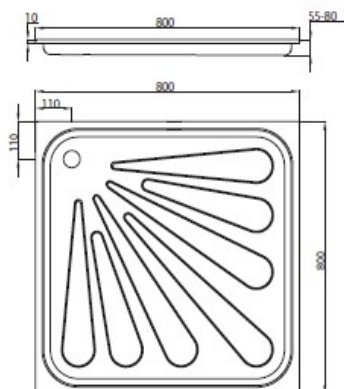

70 x 70

0513010000 stal szcztokowana , głębokość 55mm

0513020000 stal szcztokowana , głębokość 70mm

Brodzik stalowy ze stali AISI 304, tłoczony z jednego kawałka stali ;
grubość 1,2 mm ; odpływ w narożu ; powierzchnia szcztokowana
i ryflowana aby zapobiegać poślizgom .

80 x 80

0513030000 stal szcztokowana , głębokość 55mm

0513040000 stal szcztokowana , głębokość 80mm

Brodzik stalowy ze stali AISI 304, tłoczony z jednego kawałka stali ;
grubość 1,2 mm ; odpływ w narożu ; powierzchnia szcztokowana
i ryflowana aby zapobiegać poślizgom .

MR

0513050000 80x80

0513060000 90x90

Brodzik stalowy ze stali AISI 304, grubość 1,5 mm ; do
wbudowania w podłogę ; nadaje się dla osób niepełnosprawnych
ze względu na brak progów i łatwy dostęp ; odpływ w narożu ;
powierzchnia szcztokowana i ryflowana aby zapobiegać poślizgom
.