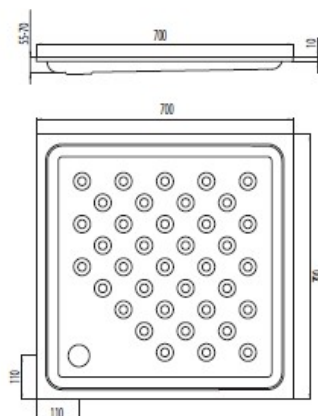

70 x 70

0513010000 stal szcztokowana , głębokość 55mm

0513020000 stal szcztokowana , głębokość 70mm

Brodzik stalowy ze stali AISI 304, tłoczony z jednego kawałka stali ;
grubość 1,2 mm ; odpływ w narożu ; powierzchnia szcztokowana
i ryflowana aby zapobiegać poślizgom .

80 x 80

0513030000 stal szcztokowana , głębokość 55mm

0513040000 stal szcztokowana , głębokość 80mm

Brodzik stalowy ze stali AISI 304, tłoczony z jednego kawałka stali ;
grubość 1,2 mm ; odpływ w narożu ; powierzchnia szcztokowana
i ryflowana aby zapobiegać poślizgom .

MR

0513050000 80x80

0513060000 90x90

Brodzik stalowy ze stali AISI 304, grubość 1,5 mm ; do
wbudowania w podłogę ; nadaje się dla osób niepełnosprawnych
ze względu na brak progów i łatwy dostęp ; odpływ w narożu ;
powierzchnia szcztokowana i ryflowana aby zapobiegać poślizgom
.